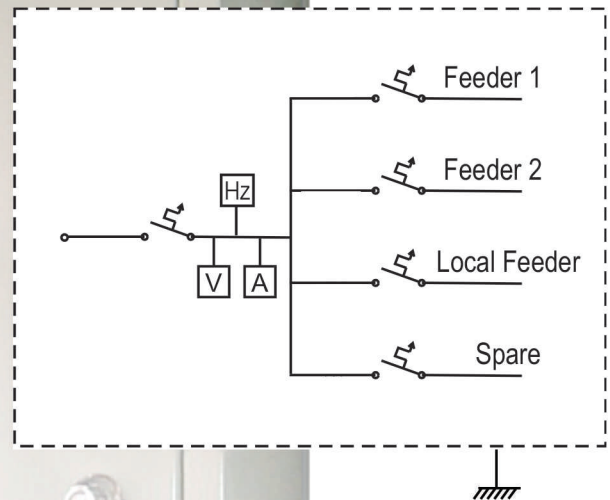

PANEL DISTRIBUSI *single phase*

PDB-xx01

REKAPANEL PDB-xx01 adalah panel distribusi 1 fasa, yang menghubungkan sumber pembangkit ke beberapa feeder sesuai dengan kebutuhan masing-masing feeder.

Dilengkapi dengan proteksi arus lebih, baik secara thermal maupun elektromagnetik. Proteksi Induksi Petir, juga dilengkapi dengan indikator/alat ukur tegangan per fasa dan arus tiap fasa serta frekuensi.